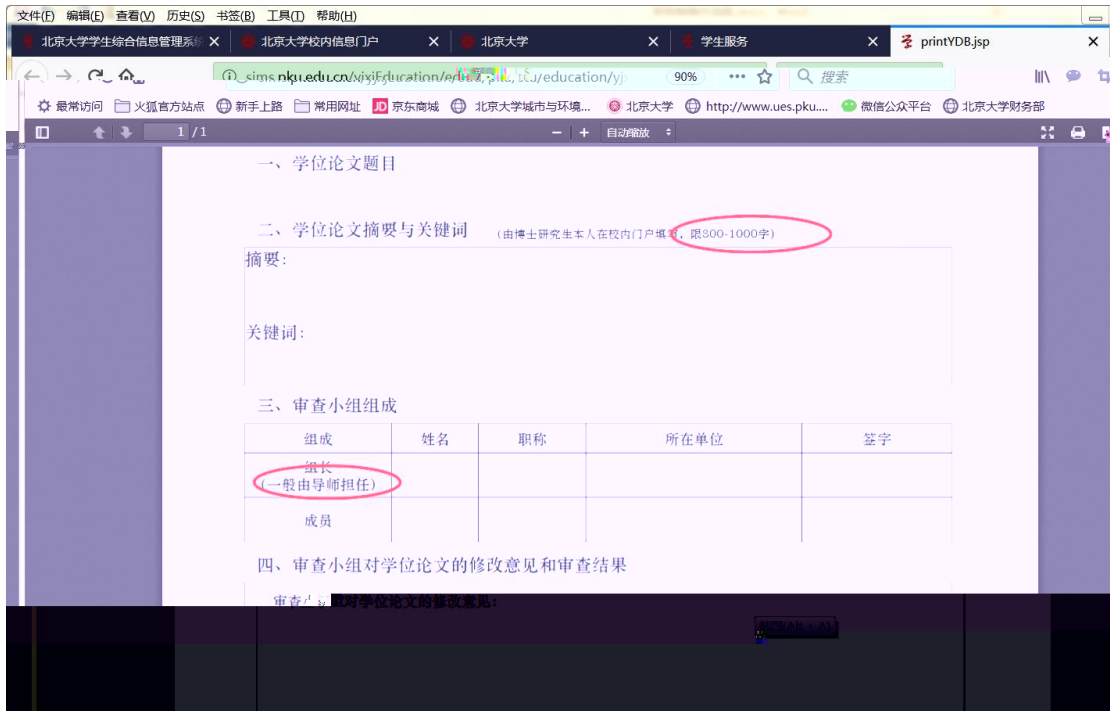

查看注册历史
 查看学籍异动/打印申请表
 非京籍在学证明
 短期访学

培养办教务 (电话62751358)

中期退课申请
 维护个人培养计划
 查询培养环节
培养环节录入及打印

4

5

6

学院

130